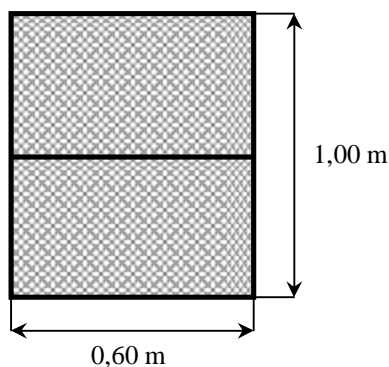

MAŽMENINIS KAINININKAS

Tinklelis - rėmelis - 70lt/m²

Max tinklelio plotis mm.	Max tinklelio aukštis mm.
1500	1800

Minimalus apmokėjimas – 1/m²

Montavimo paslaugų kainos savaitgaliais ir švenčių dienomis didesnės 50%

Tinklelis rėmelis su kabliukais

Spalva: balta, ruda.

Tinklelio spalva pilka.

Jei tinklelio – rėmelio viena iš kraštinių yra didesnė nei 1,00 m, tai statmenai ilgesnei kraštinei montuojamas skersinis (žr.paveiksliauką).

Pavyzdžiai:

Tinklelis rėmelis su magnetukais

Spalva: balta, ruda.

Tinklelio spalva pilka.

Jei tinklelio – rėmelio viena iš kraštinių yra didesnė nei 1,20 m, tai statmenai ilgesnei kraštinei montuojamas skersinis (žr.paveiksliauką).