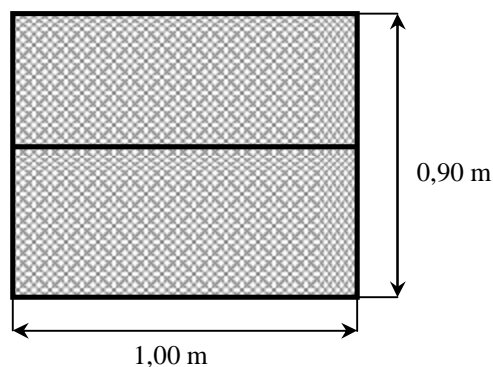

Tinklelis rėmelis su kabliukais

Spalva: balta, ruda.

Tinklelio spalva pilka.

Jei tinklelio – rėmelio viena iš kraštinių yra didesnė nei 1,00 m, tai statmenai ilgesnei kraštinei montuojamas skersinis (žr.paveiksliauką).

Pavyzdžiai:

Tinklelis rėmelis su magnetukais

Spalva: balta, ruda.

Tinklelio spalva pilka.

Jei tinklelio – rėmelio viena iš kraštinių yra didesnė nei 1,20 m, tai statmenai ilgesnei kraštinei montuojamas skersinis (žr.paveiksliauką).